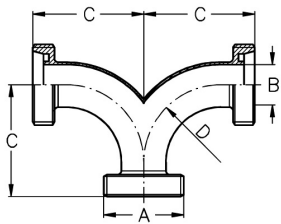

Rohrleitungsbauteile Rohrverschraubung DIN 11851

Art.Nr. EUR Art.Nr. EUR

Y-Bogen GGG

DN	A	B	C	D	AISI304		AISI316L-1.4404	
25	Rd 52x1/6"	26	72	50	435333	146,80	435433	190,80
32	Rd 58x1/6"	32	77	55	435334	164,70	435434	206,40
40	Rd 65x1/6"	38	82	60	435335	171,20	435435	226,50
50	Rd 78x1/6"	50	93	70	435336	196,30	435436	267,80
65	Rd 95x1/6"	66	105	80	435337	261,20	435437	344,10
80	Rd 110x1/4"	81	115	90	435338	343,90	435438	460,60
100	Rd 130x1/4"	100	130	100	435339	471,60	435439	612,40
125	Rd 160x1/4"	125	223	187	435341	Anfrage	435441	Anfrage
150	Rd 190x1/4"	150	265	225	435342	Anfrage	435442	Anfrage

T-Bogen GGG

DN	A	B	C	D	AISI304		AISI316L-1.4404	
25	Rd 52x1/6"	26	72	50	435533	142,80	435633	185,40
32	Rd 58x1/6"	32	77	55	435534	160,90	435634	196,20
40	Rd 65x1/6"	38	82	60	435535	165,60	435635	217,30
50	Rd 78x1/6"	50	93	70	435536	180,10	435636	241,70
65	Rd 95x1/6"	66	105	80	435537	232,60	435637	303,40
80	Rd 110x1/4"	81	115	90	435538	324,10	435638	449,60
100	Rd 130x1/4"	100	130	100	435539	444,40	435639	592,30
125	Rd 160x1/4"	125	223,5	187	435541	Anfrage	435641	Anfrage
150	Rd 190x1/4"	150	265	225	435542	Anfrage	435642	Anfrage

Kreuzstück GGGG

DN	A	B	C	AISI304		AISI316L-1.4404	
10	Rd 28x1/8"	10	43	435730	Anfrage	435830	Anfrage
15	Rd 34x1/8"	16	52	435731	Anfrage	435831	Anfrage
20	Rd 44x1/6"	20	59	435732	Anfrage	435832	Anfrage
25	Rd 52x1/6"	26	72	435733	Anfrage	435833	Anfrage
32	Rd 58x1/6"	32	77	435734	Anfrage	435834	Anfrage
40	Rd 65x1/6"	38	82	435735	Anfrage	435835	Anfrage
50	Rd 78x1/6"	50	93	435736	Anfrage	435836	Anfrage
65	Rd 95x1/6"	66	105	435737	Anfrage	435837	Anfrage
80	Rd 110x1/4"	81	115	435738	Anfrage	435838	Anfrage
100	Rd 130x1/4"	100	130	435739	Anfrage	435839	Anfrage
125	Rd 160x1/4"	125	233,5	435741	Anfrage	435841	Anfrage
150	Rd 190x1/4"	150	275	435742	Anfrage	435842	Anfrage