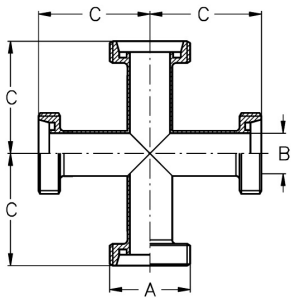

Rohrleitungsbauteile Rohrverschraubung DIN 11851

Art.Nr. EUR Art.Nr. EUR

Y-Bogen GGG

DN	A	B	C	D	AISI304		AISI316L-1.4404	
25	Rd 52x1/6"	26	72	50	435333	146,80	435433	190,80
32	Rd 58x1/6"	32	77	55	435334	164,70	435434	206,40
40	Rd 65x1/6"	38	82	60	435335	171,20	435435	226,50
50	Rd 78x1/6"	50	93	70	435336	196,30	435436	267,80
65	Rd 95x1/6"	66	105	80	435337	261,20	435437	344,10
80	Rd 110x1/4"	81	115	90	435338	343,90	435438	460,60
100	Rd 130x1/4"	100	130	100	435339	471,60	435439	612,40
125	Rd 160x1/4"	125	223	187	435341	Anfrage	435441	Anfrage
150	Rd 190x1/4"	150	265	225	435342	Anfrage	435442	Anfrage

T-Bogen GGG

DN	A	B	C	D	AISI304		AISI316L-1.4404	
25	Rd 52x1/6"	26	72	50	435533	142,80	435633	185,40
32	Rd 58x1/6"	32	77	55	435534	160,90	435634	196,20
40	Rd 65x1/6"	38	82	60	435535	165,60	435635	217,30
50	Rd 78x1/6"	50	93	70	435536	180,10	435636	241,70
65	Rd 95x1/6"	66	105	80	435537	232,60	435637	303,40
80	Rd 110x1/4"	81	115	90	435538	324,10	435638	449,60
100	Rd 130x1/4"	100	130	100	435539	444,40	435639	592,30
125	Rd 160x1/4"	125	223,5	187	435541	Anfrage	435641	Anfrage
150	Rd 190x1/4"	150	265	225	435542	Anfrage	435642	Anfrage

Kreuzstück GGGG

DN	A	B	C	AISI304		AISI316L-1.4404	
10	Rd 28x1/8"	10	43	435730	Anfrage	435830	Anfrage
15	Rd 34x1/8"	16	52	435731	Anfrage	435831	Anfrage
20	Rd 44x1/6"	20	59	435732	Anfrage	435832	Anfrage
25	Rd 52x1/6"	26	72	435733	Anfrage	435833	Anfrage
32	Rd 58x1/6"	32	77	435734	Anfrage	435834	Anfrage
40	Rd 65x1/6"	38	82	435735	Anfrage	435835	Anfrage
50	Rd 78x1/6"	50	93	435736	Anfrage	435836	Anfrage
65	Rd 95x1/6"	66	105	435737	Anfrage	435837	Anfrage
80	Rd 110x1/4"	81	115	435738	Anfrage	435838	Anfrage
100	Rd 130x1/4"	100	130	435739	Anfrage	435839	Anfrage
125	Rd 160x1/4"	125	233,5	435741	Anfrage	435841	Anfrage
150	Rd 190x1/4"	150	275	435742	Anfrage	435842	Anfrage