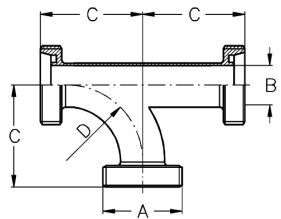

Rohrleitungsbauteile Rohrverschraubung DIN 11851

Art.Nr. EUR Art.Nr. EUR

Y-Bogen GGG

DN	A	B	C	D	AISI304		AISI316L-1.4404	
25	Rd 52x1/6"	26	72	50	435333	146,80	435433	190,80
32	Rd 58x1/6"	32	77	55	435334	164,70	435434	206,40
40	Rd 65x1/6"	38	82	60	435335	171,20	435435	226,50
50	Rd 78x1/6"	50	93	70	435336	196,30	435436	267,80
65	Rd 95x1/6"	66	105	80	435337	261,20	435437	344,10
80	Rd 110x1/4"	81	115	90	435338	343,90	435438	460,60
100	Rd 130x1/4"	100	130	100	435339	471,60	435439	612,40
125	Rd 160x1/4"	125	223	187	435341	Anfrage	435441	Anfrage
150	Rd 190x1/4"	150	265	225	435342	Anfrage	435442	Anfrage

T-Bogen GGG

DN	A	B	C	D	AISI304		AISI316L-1.4404	
25	Rd 52x1/6"	26	72	50	435533	142,80	435633	185,40
32	Rd 58x1/6"	32	77	55	435534	160,90	435634	196,20
40	Rd 65x1/6"	38	82	60	435535	165,60	435635	217,30
50	Rd 78x1/6"	50	93	70	435536	180,10	435636	241,70
65	Rd 95x1/6"	66	105	80	435537	232,60	435637	303,40
80	Rd 110x1/4"	81	115	90	435538	324,10	435638	449,60
100	Rd 130x1/4"	100	130	100	435539	444,40	435639	592,30
125	Rd 160x1/4"	125	223,5	187	435541	Anfrage	435641	Anfrage
150	Rd 190x1/4"	150	265	225	435542	Anfrage	435642	Anfrage

Kreuzstück GGGG

DN	A	B	C	AISI304		AISI316L-1.4404	
10	Rd 28x1/8"	10	43	435730	Anfrage	435830	Anfrage
15	Rd 34x1/8"	16	52	435731	Anfrage	435831	Anfrage
20	Rd 44x1/6"	20	59	435732	Anfrage	435832	Anfrage
25	Rd 52x1/6"	26	72	435733	Anfrage	435833	Anfrage
32	Rd 58x1/6"	32	77	435734	Anfrage	435834	Anfrage
40	Rd 65x1/6"	38	82	435735	Anfrage	435835	Anfrage
50	Rd 78x1/6"	50	93	435736	Anfrage	435836	Anfrage
65	Rd 95x1/6"	66	105	435737	Anfrage	435837	Anfrage
80	Rd 110x1/4"	81	115	435738	Anfrage	435838	Anfrage
100	Rd 130x1/4"	100	130	435739	Anfrage	435839	Anfrage
125	Rd 160x1/4"	125	233,5	435741	Anfrage	435841	Anfrage
150	Rd 190x1/4"	150	275	435742	Anfrage	435842	Anfrage